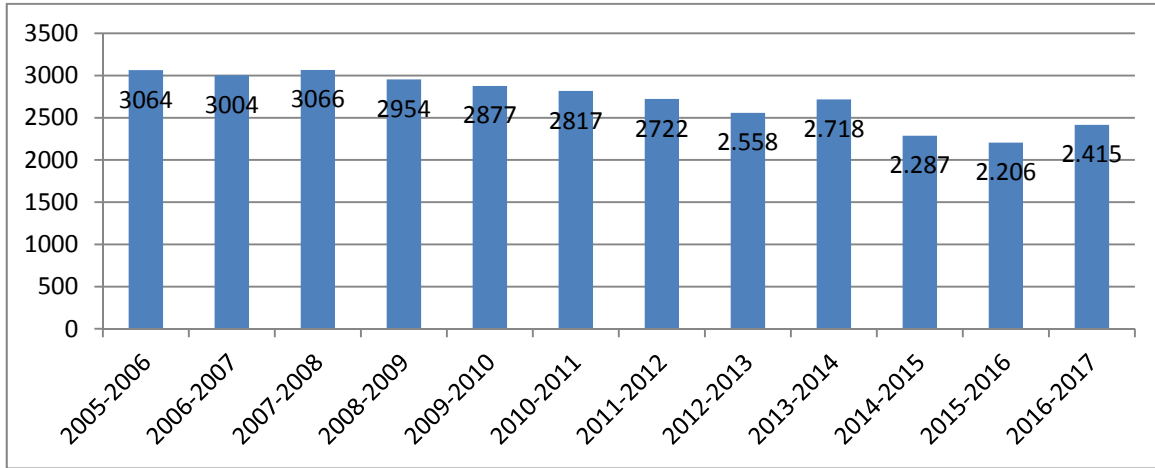

SINIFLAR		5 .sınıf		6 .sınıf		7. sınıf		8. sınıf		TOPLAM		
		E	K	E	K	E	K	E	K	E	K	E
2005-2006	İÖÖ.TOPLAMI	339	300	394	353	353	371	396	419	1482	1443	2925
	KBSİÖ.TOPLAMI	68	71							68	71	139
		407	371	394	353	353	371	396	419	1550	1514	3064
2006-2007	İÖÖ.TOPLAMI	320	324	394	364	386	354	355	357	1455	1399	2854
	KBSİÖ.TOPLAMI	64	86							64	86	150
		384	410	394	364	386	354	355	357	1519	1485	3004
2007-2008	İÖÖ.TOPLAMI	322	297	379	392	382	367	445	357	1528	1413	2941
	KBSİÖ.TOPLAMI	66	59							66	59	125
		388	356	379	392	382	367	445	357	1594	1472	3066
2008-2009	İÖÖ.TOPLAMI	323	320	399	347	356	387	358	349	1436	1403	2839
	KBSİÖ.TOPLAMI	61	54							61	54	115
		384	374	399	347	356	387	358	349	1497	1457	2954
2009-2010	İÖÖ.TOPLAMI	307	258	384	360	381	342	349	380	1421	1340	2761
	KBSİÖ.TOPLAMI	61	55							61	55	116
		368	313	384	360	381	342	349	380	1482	1395	2877
2010-2011	İÖÖ.TOPLAMI	294	299	355	303	389	358	370	343	1408	1303	2711
	KBSİÖ.TOPLAMI	59	47							59	47	106
		353	346	355	303	389	358	370	343	1467	1350	2817
2011-2012	İÖÖ.TOPLAMI	283	276	342	344	352	304	376	339	1353	1263	2616
	KBSİÖ.TOPLAMI	53	53							53	53	106
		336	329	342	344	352	304	376	339	1406	1316	2722
2012-2013	İÖÖ.TOPLAMI	293	286	336	322	336	343	339	303	1304	1254	2.558
	KBSİÖ.TOPLAMI									0	0	0
		293	286	336	322	336	343	339	303	1304	1254	2.558
2013-2014	İÖÖ.TOPLAMI	287	250	297	294	328	317	331	321	1243	1182	2.425
	KBSİÖ.TOPLAMI	164	129							164	129	293
		451	379	297	294	328	317	331	321	1407	1311	2.718
2014-2015	İÖÖ.TOPLAMI	276	237	286	254	294	294	330	316	1186	1101	2.287
2015-2016	İÖÖ.TOPLAMI	306	274	277	240	273	258	286	292	1142	1064	2.206
2016-2017	İÖÖ.TOPLAMI	411	385	300	273	266	241	278	261	1255	1160	2.415