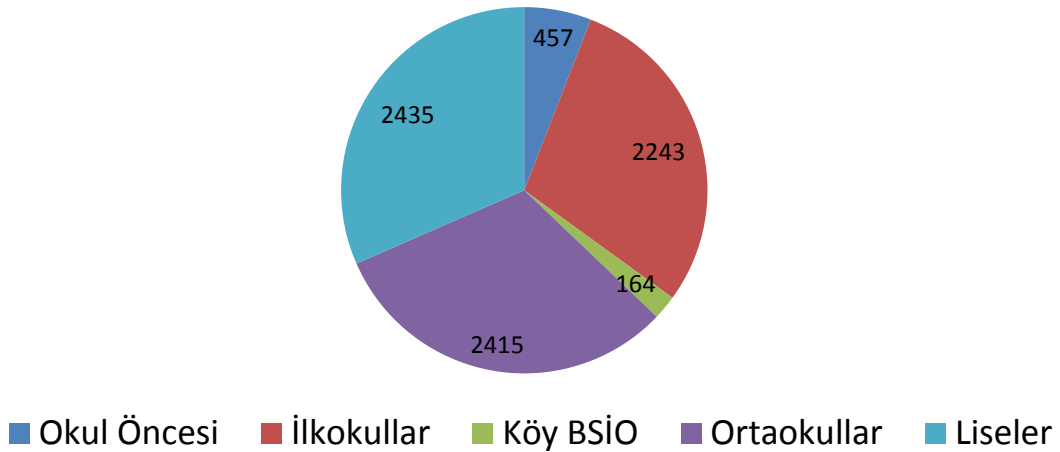

## 2016-2017 Şarkışla İlçesi Toplam Öğrenci Sayıları

	1.sınıflar			2.sınıflar			3.sınıflar			4.sınıflar			Genel Sayı		
	E	K	T	E	K	T	E	K	T	E	K	T	E	K	T
<b>Okul Öncesi</b>	237	220	457										237	220	457
<b>İlkokullar</b>	271	242	512	260	286	546	257	234	491	269	260	529	1057	1022	2079
<b>Köy BSİÖ</b>	12	13	25	20	20	40	21	34	55	25	19	44	78	86	164
<b>Ortaokullar</b>	411	385	794	300	273	573	266	241	507	278	261	539	1255	1160	2415
	9.sınıf			10.sınıf			11.sınıf			12.sınıf			Genel Sayı		
	E	K	T	E	K	T	E	K	T	E	K	T	E	K	T
<b>Liseler</b>	389	330	578	290	307	529	274	334	545	246	265	443	1199	1236	2435
<b>Genel Toplam</b>	1320	1.190	2.366	870	886	1.688	818	843	1.598	818	805	1.555	3826	3.724	7550

Okul Öncesi		
E	K	T
237	220	457

İlkokullar		
E	K	T
1135	1108	2243

Genel Öğrenci Sayısı		
E	K	T
3826	3724	7550

Ortaokullar		
E	K	T
1255	1160	2415

Orta Öğretim		
E	K	T
1199	1236	2435

## 2016-2017 Şarkışla İlçesi Öğrenci Dağılımı

2016-2017 ilkokullar öğrenci sayıları																
Sıra	OKUL ADI	1.sınıf		2.sınıf		3.sınıf		4.sınıf		top	E	K	genel			
		E	K	E	K	E	K	E	K							
1	Aşık Veysel İlkokulu	29	33	62	30	29	59	45	26	71	26	23	49	130	111	241
2	Cumhuriyet İlkokulu	27	31	58	20	29	49	28	20	48	25	25	50	100	105	205
3	Hürriyet İlkokulu	19	14	33	18	19	37	18	15	33	26	16	42	81	64	145
4	M.Eğemenlik İlkokulu	71	53	124	66	66	132	66	63	129	65	55	120	268	237	505
5	Atatürk İlkokulu	42	42	84	45	53	98	34	42	76	40	51	91	161	188	349
6	K.Köseoğlu İlkokulu	16	18	34	25	21	46	17	18	35	17	20	37	75	77	152
7	Şht.Dogan Kaya İlkokulu	17	14	31	5	6	11	3	3	6	6	4	10	31	27	58
8	Akçakışla İlkokulu	4	4	8	4	9	13	8	8	16	9	9	18	25	30	55
9	Cemel İlkokulu	5	8	13	8	11	19	11	7	18	11	10	21	35	36	71
10	Gürçayır İlkokulu	11	11	22	15	16	31	10	12	22	15	12	27	51	51	102
11	Kızılcaışla F. İlkokulu.	9	2	11	6	11	17	5	6	11	9	12	21	29	31	60
12	G.Tepe M.Y. İlkokulu	9	7	16	10	8	18	7	10	17	14	10	24	40	35	75
13	Samankaya Ş.S.S. İlkokulu	12	5	17	8	8	16	5	4	9	6	13	19	31	30	61
	TOPLAM	271	242	513	260	286	546	257	234	491	269	260	529	1.057	1.022	2.079