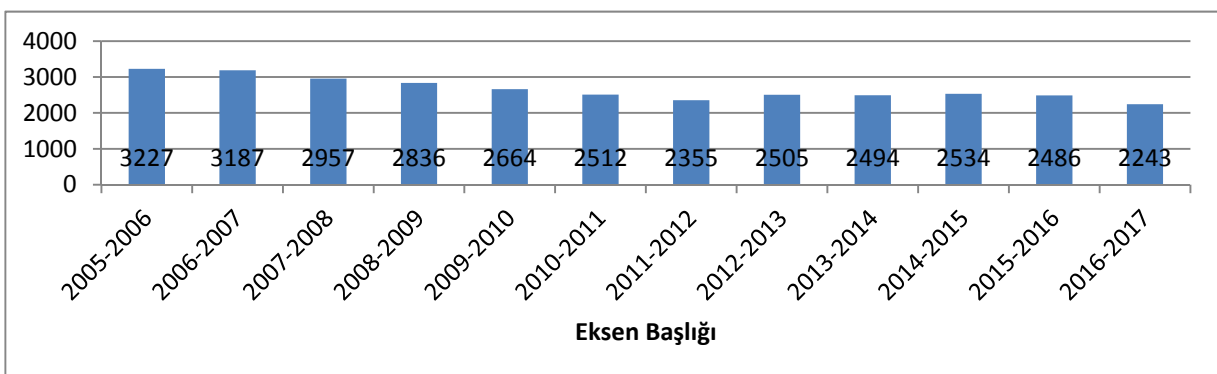

SINIFLAR		1. sınıf		2.sınıf		3. sınıf		4 .sınıf		TOPLAM		
		E	K	E	K	E	K	E	K	E	K	E
2005-2006	İÖÖ.TOPLAMI	347	338	340	335	368	336	334	300	1389	1309	2698
	KBSİÖ.TOPLAMI	70	48	72	55	72	81	60	71	274	255	529
		417	386	412	390	440	417	394	371	1663	1564	3227
2006-2007	İÖÖ.TOPLAMI	306	297	336	326	337	310	362	324	1341	1257	2598
	KBSİÖ.TOPLAMI	90	64	72	61	76	71	69	86	307	282	589
		396	361	408	387	413	381	431	410	1648	1539	3187
2007-2008	İÖÖ.TOPLAMI	296	285	320	300	303	290	332	297	1251	1172	2423
	KBSİÖ.TOPLAMI	79	53	74	62	77	52	78	59	308	226	534
		375	338	394	362	380	342	410	356	1559	1398	2957
2008-2009	İÖÖ.TOPLAMI	274	289	303	306	299	270	309	320	1185	1185	2370
	KBSİÖ.TOPLAMI	48	65	62	49	72	57	59	54	241	225	466
		322	354	365	355	371	327	368	374	1426	1410	2836
2009-2010	İÖÖ.TOPLAMI	290	242	266	283	299	300	295	258	1150	1083	2233
	KBSİÖ.TOPLAMI	44	45	47	63	61	49	67	55	219	212	431
		334	287	313	346	360	349	362	313	1369	1295	2664
2010-2011	İÖÖ.TOPLAMI	244	232	269	242	268	283	294	299	1075	1056	2131
	KBSİÖ.TOPLAMI	50	50	49	41	40	54	50	47	189	192	381
		294	282	318	283	308	337	344	346	1264	1248	2512
2011-2012	İÖÖ.TOPLAMI	275	210	234	221	254	241	265	276	1028	948	1976
	KBSİÖ.TOPLAMI	54	41	56	45	46	43	41	53	197	182	379
		329	251	290	266	300	284	306	329	1225	1130	2355
2012-2013	İÖÖ.TOPLAMI	377	366	272	248	236	213	250	218	1135	1045	2.180
	KBSİÖ.TOPLAMI	62	44	38	38	40	27	41	35	181	144	325
		439	410	310	286	276	240	291	253	1316	1189	2.505
2013-2014	İÖÖ.TOPLAMI	278	271	365	303	283	247	242	212	1168	1033	2.201
	KBSİÖ.TOPLAMI	38	23	61	39	35	38	30	29	164	129	293
		316	294	426	342	318	285	272	241	1332	1162	2.494
2014-2015	İÖÖ.TOPLAMI	251	239	265	259	359	343	276	243	1151	1084	2.235
	KBSİÖ.TOPLAMI	32	45	42	26	49	34	32	39	155	144	299
		283	284	307	285	408	377	308	282	1306	1228	2.534
2015-2016	İÖÖ.TOPLAMI	247	278	250	227	266	261	364	347	1127	1113	2.240
	KBSİÖ.TOPLAMI	23	22	25	41	31	26	40	38	119	127	246
		270	300	275	268	297	287	404	385	1.246	1.240	2.486
2016-2017	İÖÖ.TOPLAMI	271	242	260	286	257	234	269	260	1057	1022	2.079
	KBSİÖ.TOPLAMI	12	13	20	20	21	34	25	19	78	86	164
		283	255	280	306	278	268	294	279	1.135	1.108	2.243