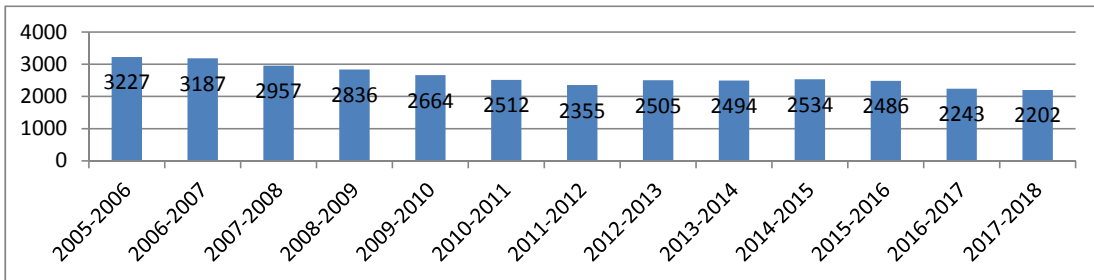

SINIFLAR	1. sınıf		2. sınıf		3. sınıf		4. sınıf		TOPLAM			
	E	K	E	K	E	K	E	K	E	K	E	
2005-2006	İÖÖ.TOPLAMI	347	338	340	335	368	336	334	300	1389	1309	2698
	KBSİÖ.TOPLAMI	70	48	72	55	72	81	60	71	274	255	529
		417	386	412	390	440	417	394	371	1663	1564	3227
2006-2007	İÖÖ.TOPLAMI	306	297	336	326	337	310	362	324	1341	1257	2598
	KBSİÖ.TOPLAMI	90	64	72	61	76	71	69	86	307	282	589
		396	361	408	387	413	381	431	410	1648	1539	3187
2007-2008	İÖÖ.TOPLAMI	296	285	320	300	303	290	332	297	1251	1172	2423
	KBSİÖ.TOPLAMI	79	53	74	62	77	52	78	59	308	226	534
		375	338	394	362	380	342	410	356	1559	1398	2957
2008-2009	İÖÖ.TOPLAMI	274	289	303	306	299	270	309	320	1185	1185	2370
	KBSİÖ.TOPLAMI	48	65	62	49	72	57	59	54	241	225	466
		322	354	365	355	371	327	368	374	1426	1410	2836
2009-2010	İÖÖ.TOPLAMI	290	242	266	283	299	300	295	258	1150	1083	2233
	KBSİÖ.TOPLAMI	44	45	47	63	61	49	67	55	219	212	431
		334	287	313	346	360	349	362	313	1369	1295	2664
2010-2011	İÖÖ.TOPLAMI	244	232	269	242	268	283	294	299	1075	1056	2131
	KBSİÖ.TOPLAMI	50	50	49	41	40	54	50	47	189	192	381
		294	282	318	283	308	337	344	346	1264	1248	2512
2011-2012	İÖÖ.TOPLAMI	275	210	234	221	254	241	265	276	1028	948	1976
	KBSİÖ.TOPLAMI	54	41	56	45	46	43	41	53	197	182	379
		329	251	290	266	300	284	306	329	1225	1130	2355
2012-2013	İÖÖ.TOPLAMI	377	366	272	248	236	213	250	218	1135	1045	2.180
	KBSİÖ.TOPLAMI	62	44	38	38	40	27	41	35	181	144	325
		439	410	310	286	276	240	291	253	1316	1189	2.505
2013-2014	İÖÖ.TOPLAMI	278	271	365	303	283	247	242	212	1168	1033	2.201
	KBSİÖ.TOPLAMI	38	23	61	39	35	38	30	29	164	129	293
		316	294	426	342	318	285	272	241	1332	1162	2.494
2014-2015	İÖÖ.TOPLAMI	251	239	265	259	359	343	276	243	1151	1084	2.235
	KBSİÖ.TOPLAMI	32	45	42	26	49	34	32	39	155	144	299
		283	284	307	285	408	377	308	282	1306	1228	2.534
2015-2016	İÖÖ.TOPLAMI	247	278	250	227	266	261	364	347	1127	1113	2.240
	KBSİÖ.TOPLAMI	23	22	25	41	31	26	40	38	119	127	246
		270	300	275	268	297	287	404	385	1.246	1.240	2.486
2016-2017	İÖÖ.TOPLAMI	271	242	260	286	257	234	269	260	1057	1022	2.079
	KBSİÖ.TOPLAMI	12	13	20	20	21	34	25	19	78	86	164
		283	255	280	306	278	268	294	279	1.135	1.108	2.243
2017-2018	İÖÖ.TOPLAMI	248	257	265	242	263	285	262	247	1038	1031	2.069
	KBSİÖ.TOPLAMI	13	13	11	10	21	19	19	29	62	71	133
		261	270	276	252	284	304	281	276	1.100	1.102	2.202