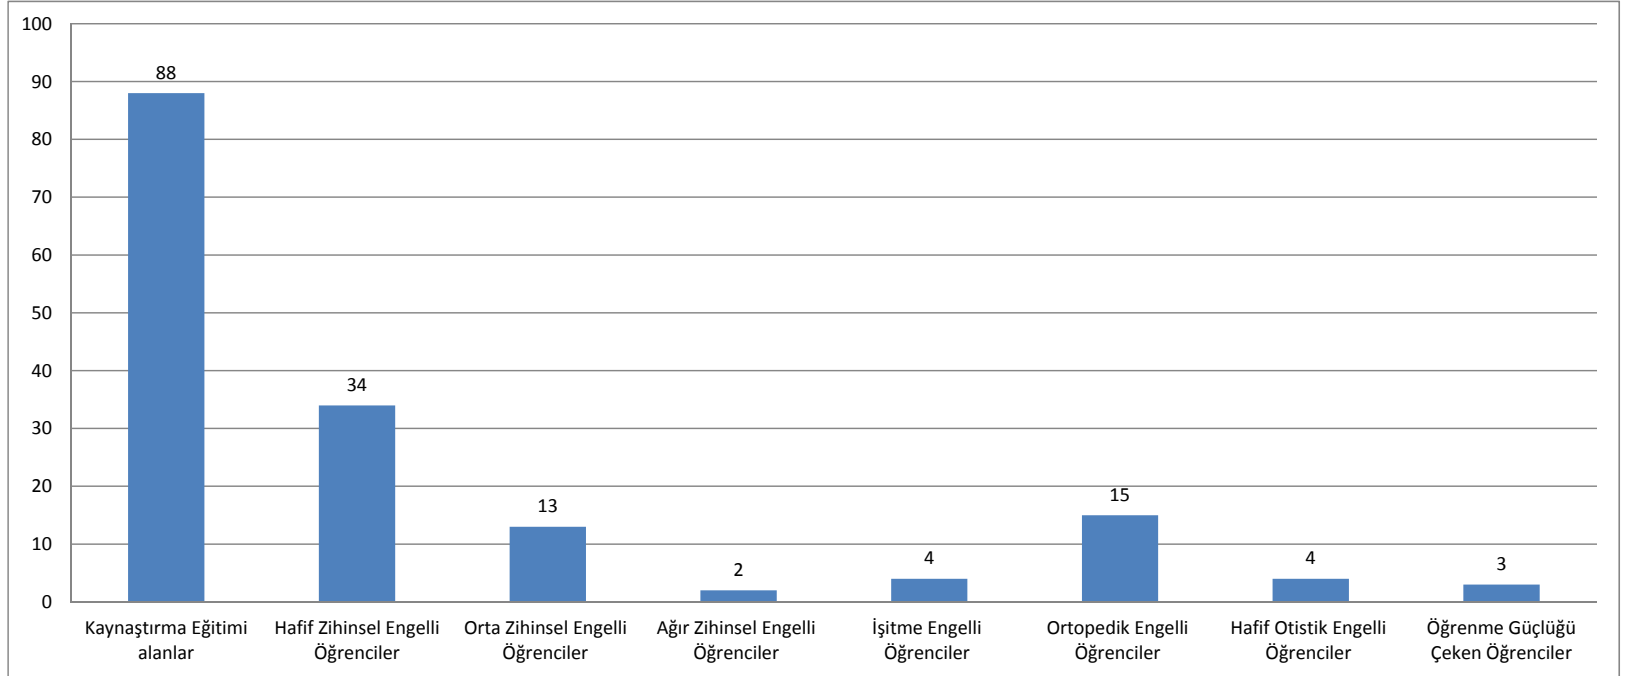

Şarkışla 2017-2018 Eğitim Öğretim Dönemi Özel Öğretim Öğrenci İstatistikleri

Sıra	KURUM ADI	Kaynaştırma Eğitimi alanlar			Hafif Zihinsel Engelli Öğrenciler			Orta Zihinsel Engelli Öğrenciler			Ağır Zihinsel Engelli Öğrenciler			İşitme Engelli Öğrenciler			Ortopedik Engelli Öğrenciler			Hafif Otistik Engelli Öğrenciler			Öğrenme Güçlüğü Çeken Öğrenciler			Toplamlar					
		E	K	T	E	K	T	E	K	T	E	K	T	E	K	T	E	K	T	E	K	T	E	K	T	E	K	T			
1	Atatürk İlkokulu		2	2	12	2	14	3	4	7													1		1				16	8	24
2	Özel Özgüven Reh. Merk.				2	2	4	2	3	5	1	3	4	1		1	9	6	15	1		1							16	14	30
3	Özel Şahgüray Özel Eğitim ve Reh Mer								4	4	2		2																2	4	6
4	Diğer Ana,İlk,Orta, Lise okulları	70	72	142																									70	72	142
Toplam		70	74	144	14	4	18	5	11	16	3	3	6	1		1	9	6	15	2		2							104	98	202