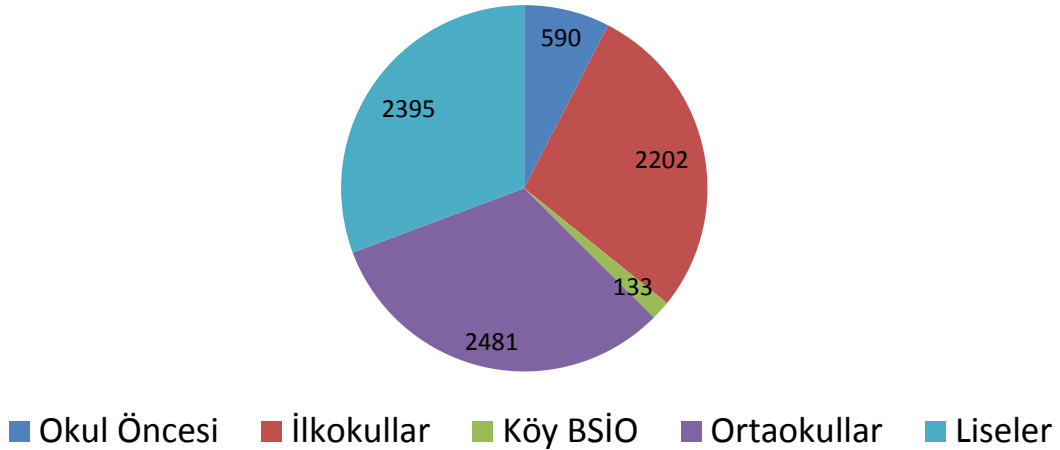

2017-2018 Şarkışla İlçesi Toplam Öğrenci Sayıları

	1.sınıflar			2.sınıflar			3.sınıflar			4.sınıflar			Genel Sayı		
	E	K	T	E	K	T	E	K	T	E	K	T	E	K	T
Okul Öncesi	315	275	590										315	275	590
İlkokullar	248	257	505	265	242	507	263	285	548	262	247	509	1038	1031	2069
Köy BSİO	13	13	26	11	10	21	19	19	38	19	29	48	62	71	133
Ortaokullar	319	275	589	412	393	800	298	274	570	268	242	508	1297	1184	2481
	9.sınıf			10.sınıf			11.sınıf			12.sınıf					
Liseler	367	317	684	274	293	567	264	287	551	269	324	593	1174	1221	2395
Genel Toplam	1262	1.137	2.394	962	938	1.895	844	865	1.707	818	842	1.658	3886	3.782	7.668

Okul Öncesi		
E	K	T
315	275	590

İlkokullar		
E	K	T
1100	1102	2202

Genel Öğrenci Sayısı		
E	K	T
3886	3782	7668

Ortaokullar		
E	K	T
1297	1184	2481

Orta Öğretim		
E	K	T
1174	1221	2395

2017-2018 Şarkışla İlçesi Öğrenci Dağılımı