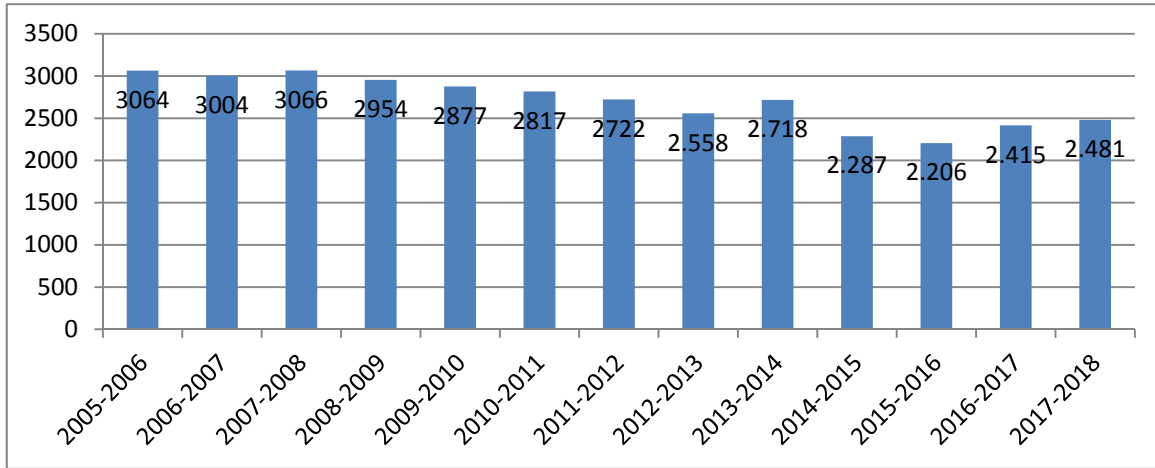

SINIFLAR		5 .sınıf		6 .sınıf		7. sınıf		8. sınıf		TOPLAM		
		E	K	E	K	E	K	E	K	E	K	E
2005-2006	İÖÖ.TOPLAMI	339	300	394	353	353	371	396	419	1482	1443	2925
	KBSİÖ.TOPLAMI	68	71							68	71	139
		407	371	394	353	353	371	396	419	1550	1514	3064
2006-2007	İÖÖ.TOPLAMI	320	324	394	364	386	354	355	357	1455	1399	2854
	KBSİÖ.TOPLAMI	64	86							64	86	150
		384	410	394	364	386	354	355	357	1519	1485	3004
2007-2008	İÖÖ.TOPLAMI	322	297	379	392	382	367	445	357	1528	1413	2941
	KBSİÖ.TOPLAMI	66	59							66	59	125
		388	356	379	392	382	367	445	357	1594	1472	3066
2008-2009	İÖÖ.TOPLAMI	323	320	399	347	356	387	358	349	1436	1403	2839
	KBSİÖ.TOPLAMI	61	54							61	54	115
		384	374	399	347	356	387	358	349	1497	1457	2954
2009-2010	İÖÖ.TOPLAMI	307	258	384	360	381	342	349	380	1421	1340	2761
	KBSİÖ.TOPLAMI	61	55							61	55	116
		368	313	384	360	381	342	349	380	1482	1395	2877
2010-2011	İÖÖ.TOPLAMI	294	299	355	303	389	358	370	343	1408	1303	2711
	KBSİÖ.TOPLAMI	59	47							59	47	106
		353	346	355	303	389	358	370	343	1467	1350	2817
2011-2012	İÖÖ.TOPLAMI	283	276	342	344	352	304	376	339	1353	1263	2616
	KBSİÖ.TOPLAMI	53	53							53	53	106
		336	329	342	344	352	304	376	339	1406	1316	2722
2012-2013	İÖÖ.TOPLAMI	293	286	336	322	336	343	339	303	1304	1254	2.558
	KBSİÖ.TOPLAMI									0	0	0
		293	286	336	322	336	343	339	303	1304	1254	2.558
2013-2014	İÖÖ.TOPLAMI	287	250	297	294	328	317	331	321	1243	1182	2.425
	KBSİÖ.TOPLAMI	164	129							164	129	293
		451	379	297	294	328	317	331	321	1407	1311	2.718
2014-2015	İÖÖ.TOPLAMI	276	237	286	254	294	294	330	316	1186	1101	2.287
2015-2016	İÖÖ.TOPLAMI	306	274	277	240	273	258	286	292	1142	1064	2.206
2016-2017	İÖÖ.TOPLAMI	411	385	300	273	266	241	278	261	1255	1160	2.415
2017-2018	İÖÖ.TOPLAMI	319	275	412	393	298	274	268	242	1297	1184	2.481