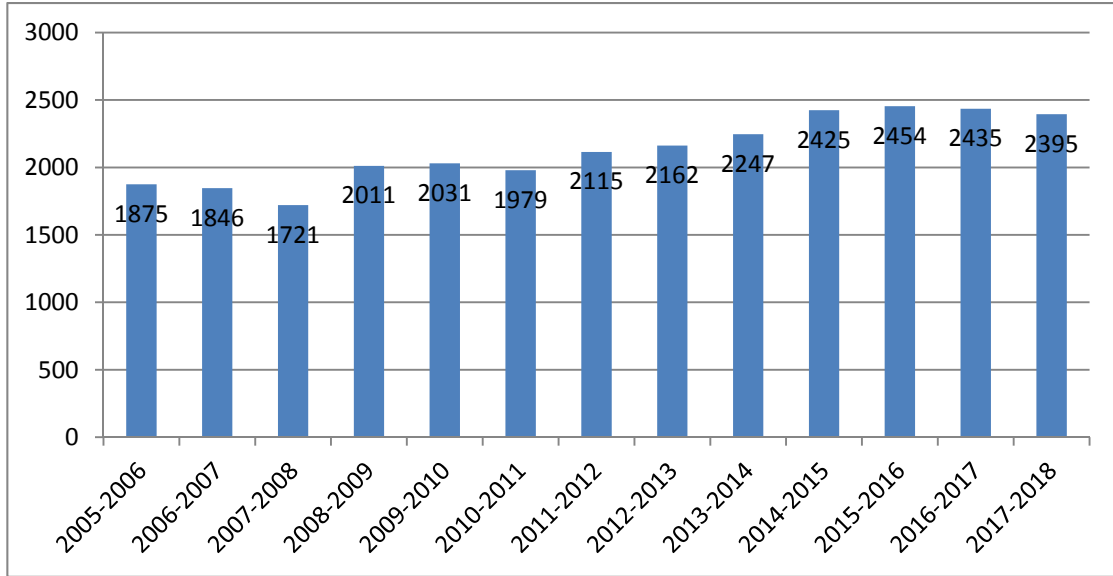

2005-2018 Yılları Arası Şarkışla Ortaöğretim Öğrenci Sayısı İstatistikleri											
	9. sınıf		10.sınıf		11. sınıf		12 .sınıf		TOPLAM		
	E	K	E	K	E	K	E	K	E	K	T
2005-2006	463	291	365	239	309	208			738	1137	1875
2006-2007	454	326	273	234	326	233			793	1053	1846
2007-2008	399	298	273	258	263	230			786	935	1721
2008-2009	378	258	284	246	241	229	190	185	918	1093	2011
2009-2010	343	279	296	229	243	221	217	203	932	1099	2031
2010-2011	378	307	224	210	252	197	206	205	919	1060	1979
2011-2012	461	376	219	232	197	196	246	188	992	1123	2115
2012-2013	387	475	269	255	197	175	187	217	1122	1040	2162
2013-2014	466	389	261	262	231	232	205	201	1084	1163	2247
2014-2015	437	472	297	293	222	241	225	238	1244	1181	2425
2015-2016	436	371	297	360	252	273	242	223	1227	1227	2454
2016-2017	389	330	290	307	274	334	246	265	1199	1236	2435
2017-2018	367	317	274	293	264	287	269	324	1174	1221	2395