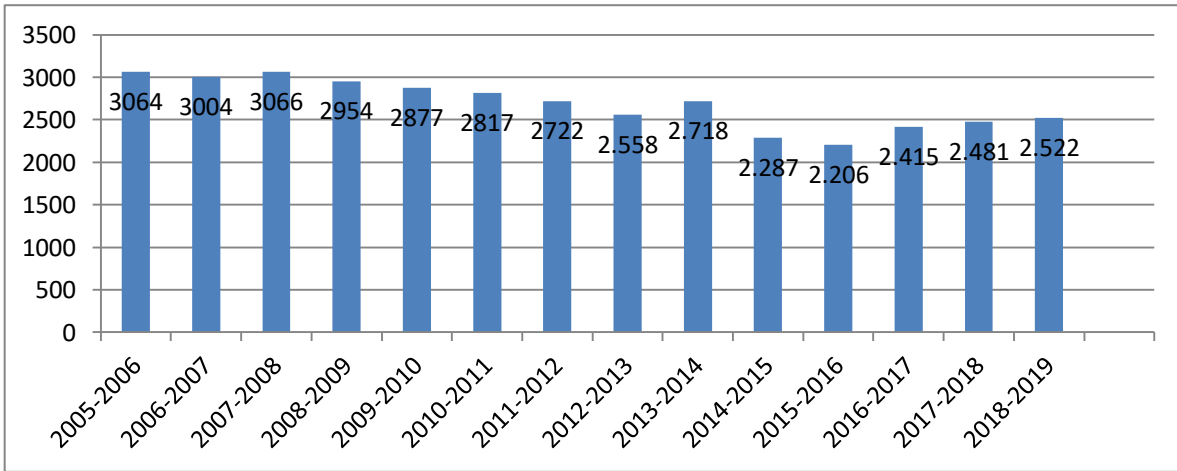

SINIFLAR		5. sınıf		6. sınıf		7. sınıf		8. sınıf		TOPLAM		
		E	K	E	K	E	K	E	K	E	K	E
2005-2006	İÖÖ.TOPLAMI	339	300	394	353	353	371	396	419	1482	1443	2925
	KBSİÖ.TOPLAMI	68	71							68	71	139
		407	371	394	353	353	371	396	419	1550	1514	3064
2006-2007	İÖÖ.TOPLAMI	320	324	394	364	386	354	355	357	1455	1399	2854
	KBSİÖ.TOPLAMI	64	86							64	86	150
		384	410	394	364	386	354	355	357	1519	1485	3004
2007-2008	İÖÖ.TOPLAMI	322	297	379	392	382	367	445	357	1528	1413	2941
	KBSİÖ.TOPLAMI	66	59							66	59	125
		388	356	379	392	382	367	445	357	1594	1472	3066
2008-2009	İÖÖ.TOPLAMI	323	320	399	347	356	387	358	349	1436	1403	2839
	KBSİÖ.TOPLAMI	61	54							61	54	115
		384	374	399	347	356	387	358	349	1497	1457	2954
2009-2010	İÖÖ.TOPLAMI	307	258	384	360	381	342	349	380	1421	1340	2761
	KBSİÖ.TOPLAMI	61	55							61	55	116
		368	313	384	360	381	342	349	380	1482	1395	2877
2010-2011	İÖÖ.TOPLAMI	294	299	355	303	389	358	370	343	1408	1303	2711
	KBSİÖ.TOPLAMI	59	47							59	47	106
		353	346	355	303	389	358	370	343	1467	1350	2817
2011-2012	İÖÖ.TOPLAMI	283	276	342	344	352	304	376	339	1353	1263	2616
	KBSİÖ.TOPLAMI	53	53							53	53	106
		336	329	342	344	352	304	376	339	1406	1316	2722
2012-2013	İÖÖ.TOPLAMI	293	286	336	322	336	343	339	303	1304	1254	2.558
	KBSİÖ.TOPLAMI									0	0	0
		293	286	336	322	336	343	339	303	1304	1254	2.558
2013-2014	İÖÖ.TOPLAMI	287	250	297	294	328	317	331	321	1243	1182	2.425
	KBSİÖ.TOPLAMI	164	129							164	129	293
		451	379	297	294	328	317	331	321	1407	1311	2.718
2014-2015	İÖÖ.TOPLAMI	276	237	286	254	294	294	330	316	1186	1101	2.287
2015-2016	İÖÖ.TOPLAMI	306	274	277	240	273	258	286	292	1142	1064	2.206
2016-2017	İÖÖ.TOPLAMI	411	385	300	273	266	241	278	261	1255	1160	2.415
2017-2018	İÖÖ.TOPLAMI	319	275	412	393	298	274	268	242	1297	1184	2.481
2018-2019	İÖÖ.TOPLAMI	284	282	301	281	418	387	292	277	1295	1227	2.522