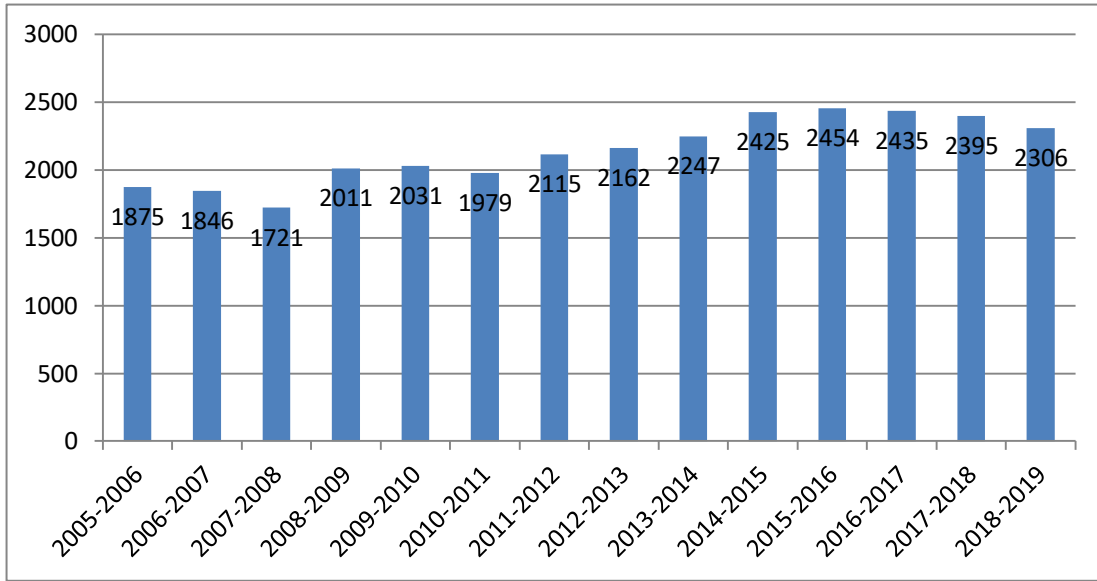

2005-2019 Yılları Arası Şarkışla Ortaöğretim Öğrenci Sayısı İstatistikleri

	9. sınıf		10. sınıf		11. sınıf		12. sınıf		TOPLAM		
	E	K	E	K	E	K	E	K	E	K	T
2005-2006	463	291	365	239	309	208			738	1137	1875
2006-2007	454	326	273	234	326	233			793	1053	1846
2007-2008	399	298	273	258	263	230			786	935	1721
2008-2009	378	258	284	246	241	229	190	185	918	1093	2011
2009-2010	343	279	296	229	243	221	217	203	932	1099	2031
2010-2011	378	307	224	210	252	197	206	205	919	1060	1979
2011-2012	461	376	219	232	197	196	246	188	992	1123	2115
2012-2013	387	475	269	255	197	175	187	217	1122	1040	2162
2013-2014	466	389	261	262	231	232	205	201	1084	1163	2247
2014-2015	437	472	297	293	222	241	225	238	1244	1181	2425
2015-2016	436	371	297	360	252	273	242	223	1227	1227	2454
2016-2017	389	330	290	307	274	334	246	265	1199	1236	2435
2017-2018	367	317	274	293	264	287	269	324	1174	1221	2395
2018-2019	335	298	287	295	263	269	307	252	1192	1114	2306