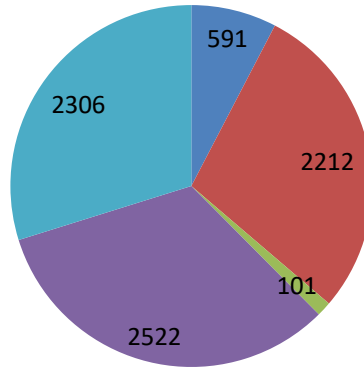

2018-2019 Şarkışla İlçesi Toplam Öğrenci Sayıları

	1.sınıflar			2.sınıflar			3.sınıflar			4.sınıflar			Genel Sayı		
	E	K	T	E	K	T	E	K	T	E	K	T	E	K	T
Okul Öncesi	305	286	591										305	286	591
İlkokullar	294	255	549	248	254	502	265	246	511	264	285	549	1071	1040	2111
Köy BSİO	11	13	24	15	7	22	13	8	21	21	13	34	60	41	101
Ortaokullar	284	282	566	301	281	582	418	387	805	292	277	569	1295	1227	2522
	9.sınıf			10.sınıf			11.sınıf			12.sınıf					
Liseler	335	298	633	287	295	582	263	269	532	307	252	559	1192	1114	2306
Genel Toplam	1229	1.134	2.363	851	837	1.688	959	910	1.869	884	827	1.711	3923	3.708	7.631

Okul Öncesi		
E	K	T
305	286	591

İlkokullar		
E	K	T
1131	1081	2212

Genel Öğrenci Sayısı		
E	K	T
3923	3708	7631

Ortaokullar		
E	K	T
1295	1227	2522

Orta Öğretim		
E	K	T
1192	1114	2306

2018-2019 Şarkışla İlçesi Öğrenci Dağılımı

■ Okul Öncesi ■ İlkokullar ■ Köy BSİO ■ Ortaokullar ■ Liseler

2018-2019 ilkokullar öğrenci sayıları																
Sıra	OKUL ADI	1.sınıf			2.sınıf			3.sınıf			4.sınıf			E	K	genel
		E	K	top	E	K	top	E	K	top	E	K	top			
1	Aşık Veysel İlkokulu	34	16	50	14	31	45	29	33	62	28	25	53	105	105	210
2	Cumhuriyet İlkokulu	24	12	36	22	18	40	22	21	43	20	19	39	88	70	158
3	Hürriyet İlkokulu	15	20	35	16	16	32	14	15	29	12	19	31	57	70	127
4	M.Egemenlik İlkokulu	67	48	115	63	49	112	76	59	135	73	74	147	279	230	509
5	Atatürk İlkokulu	53	50	103	39	41	80	40	42	82	45	54	99	177	187	364
6	K.Köseoğlu İlkokulu	22	23	45	15	18	33	16	23	39	23	21	44	76	85	161
7	Şht.Dogan Kaya İlkokulu	38	35	73	29	27	56	21	19	40	18	13	31	106	94	200
8	Akçakışla İlkokulu	8	9	17	8	5	13	2	3	5	2	7	9	20	24	44
9	Cemel İlkokulu	2	10	12	4	12	16	6	7	13	5	11	16	17	40	57
10	Gürçayır İlkokulu	9	12	21	13	14	27	13	10	23	16	14	30	51	50	101
11	Kızılcaışla F. İlkokulu.	7	8	15	5	14	19	6	2	8	6	11	17	24	35	59
12	G.Tepe M.Y. İlkokulu	9	7	16	9	4	13	9	7	16	9	9	18	36	27	63
13	Samankaya Ş.S.S. İlkokulu	6	5	11	11	5	16	11	5	16	7	8	15	35	23	58
	TOPLAM	294	255	549	248	254	502	265	246	511	264	285	549	1.071	1.040	2.111