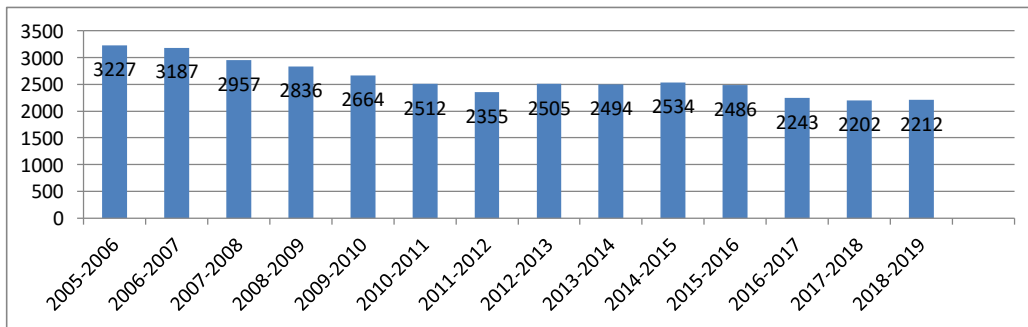

SINIFLAR		1. sınıf		2.sınıf		3. sınıf		4. sınıf		TOPLAM		
		E	K	E	K	E	K	E	K	E	K	E
2005-2006	İÖÖ.TOPLAMI	347	338	340	335	368	336	334	300	1389	1309	2698
	KBSİÖ.TOPLAMI	70	48	72	55	72	81	60	71	274	255	529
		417	386	412	390	440	417	394	371	1663	1564	3227
2006-2007	İÖÖ.TOPLAMI	306	297	336	326	337	310	362	324	1341	1257	2598
	KBSİÖ.TOPLAMI	90	64	72	61	76	71	69	86	307	282	589
		396	361	408	387	413	381	431	410	1648	1539	3187
2007-2008	İÖÖ.TOPLAMI	296	285	320	300	303	290	332	297	1251	1172	2423
	KBSİÖ.TOPLAMI	79	53	74	62	77	52	78	59	308	226	534
		375	338	394	362	380	342	410	356	1559	1398	2957
2008-2009	İÖÖ.TOPLAMI	274	289	303	306	299	270	309	320	1185	1185	2370
	KBSİÖ.TOPLAMI	48	65	62	49	72	57	59	54	241	225	466
		322	354	365	355	371	327	368	374	1426	1410	2836
2009-2010	İÖÖ.TOPLAMI	290	242	266	283	299	300	295	258	1150	1083	2233
	KBSİÖ.TOPLAMI	44	45	47	63	61	49	67	55	219	212	431
		334	287	313	346	360	349	362	313	1369	1295	2664
2010-2011	İÖÖ.TOPLAMI	244	232	269	242	268	283	294	299	1075	1056	2131
	KBSİÖ.TOPLAMI	50	50	49	41	40	54	50	47	189	192	381
		294	282	318	283	308	337	344	346	1264	1248	2512
2011-2012	İÖÖ.TOPLAMI	275	210	234	221	254	241	265	276	1028	948	1976
	KBSİÖ.TOPLAMI	54	41	56	45	46	43	41	53	197	182	379
		329	251	290	266	300	284	306	329	1225	1130	2355
2012-2013	İÖÖ.TOPLAMI	377	366	272	248	236	213	250	218	1135	1045	2.180
	KBSİÖ.TOPLAMI	62	44	38	38	40	27	41	35	181	144	325
		439	410	310	286	276	240	291	253	1316	1189	2.505
2013-2014	İÖÖ.TOPLAMI	278	271	365	303	283	247	242	212	1168	1033	2.201
	KBSİÖ.TOPLAMI	38	23	61	39	35	38	30	29	164	129	293
		316	294	426	342	318	285	272	241	1332	1162	2.494
2014-2015	İÖÖ.TOPLAMI	251	239	265	259	359	343	276	243	1151	1084	2.235
	KBSİÖ.TOPLAMI	32	45	42	26	49	34	32	39	155	144	299
		283	284	307	285	408	377	308	282	1306	1228	2.534
2015-2016	İÖÖ.TOPLAMI	247	278	250	227	266	261	364	347	1127	1113	2.240
	KBSİÖ.TOPLAMI	23	22	25	41	31	26	40	38	119	127	246
		270	300	275	268	297	287	404	385	1.246	1.240	2.486
2016-2017	İÖÖ.TOPLAMI	271	242	260	286	257	234	269	260	1057	1022	2.079
	KBSİÖ.TOPLAMI	12	13	20	20	21	34	25	19	78	86	164
		283	255	280	306	278	268	294	279	1.135	1.108	2.243
2017-2018	İÖÖ.TOPLAMI	248	257	265	242	263	285	262	247	1038	1031	2.069
	KBSİÖ.TOPLAMI	13	13	11	10	21	19	19	29	62	71	133
		261	270	276	252	284	304	281	276	1.100	1.102	2.202
2018-2019	İÖÖ.TOPLAMI	294	255	248	254	265	246	264	285	1071	1040	2.111
	KBSİÖ.TOPLAMI	11	13	15	7	13	8	21	13	60	41	101
		305	268	263	261	278	254	285	298	1.131	1.081	2.212